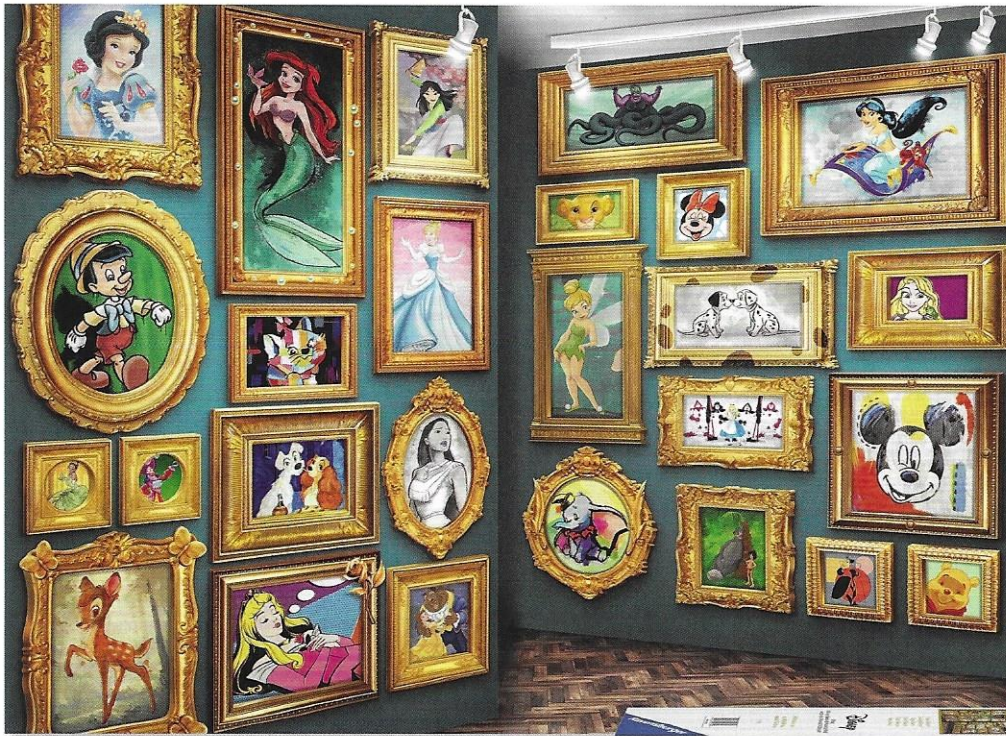

© & TM Lucasfilm Ltd.

Versammlung am Wasserloch
Gathering at the Waterhole
Réunion au plan d'eau

16702 9

Lebendige Unterwasserwelt
Coral Reef Majesty
Récif de corail majestueux

16704 3

DISNEY

Meine liebsten Briefmarken
My Favorite Stamps
Mes timbres préférés / Disney

13969 9

NEU

Atemberaubendes Hawaii
 Hawaiian Viewpoint
 Vue sur Hawaï

© Stefan Hefele
 www.stefan-hefele.de

16106 5

153 x 101 cm

43 x 30 x 7 cm

5000 Teile Puzzles

239

Disney Museum
Le musée Disney

© Disney www.disney.com

14973 5

192 x 138 cm

43 x 30 x 12 cm

9000 Teile Puzzles

40.320 Teile: Das größte Ravensburger Puzzle

Unvergessliche Disney Momente
 Memorable Disney Moments
 Les inoubliables moments Disney

17826 1

© Disney www.disney.com

Mickey's 90. Geburtstag
 Making Mickey's Magic
 Mickey au fil des années

17828 5

© Disney www.disney.com