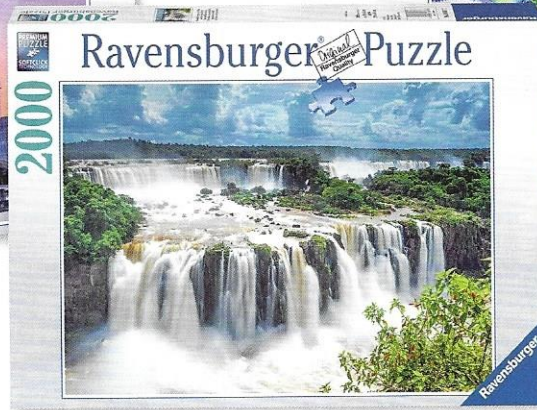

1500 Teile Puzzles

233

NEU

Der Giftschrnk
Poisons and potions
L'étagère à potions / Zoe Sadler

16010 5

© Zoe Sadler

NEU

Von Brooklyn nach Manhattan
New York Skyline