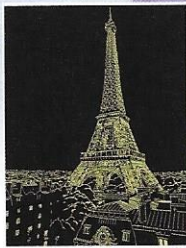

Leuchtender Wolf
Lunar Wolf
Loup lumineux
13970 5

Leuchtet
im Dunkeln!
Glow in the dark!
Lumineux la nuit

Einhörner am Fluss
Unicorns at the River
Belles licornes

14873 8

Funkelnder Eiffelturm
Beautiful Eiffel Tower
Tour Eiffel scintillante
14898 1