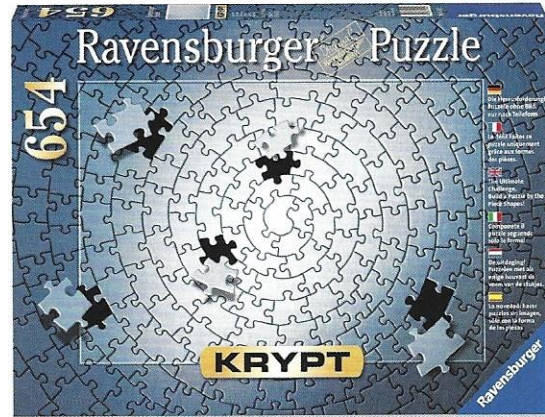

Krypt Silber

15964 2

654 Teile

4 005556 159642

NATIONAL GEOGRAPHIC PHOTOARK