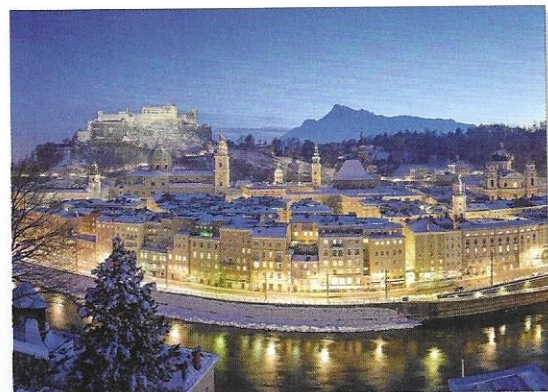

Salzburger Abendstimmung

89362 1

© Günter Breittegger

4 005556 893621

70 x 50 cm

37 x 27 x 6 cm

1000 Teile Österreich Collection

229