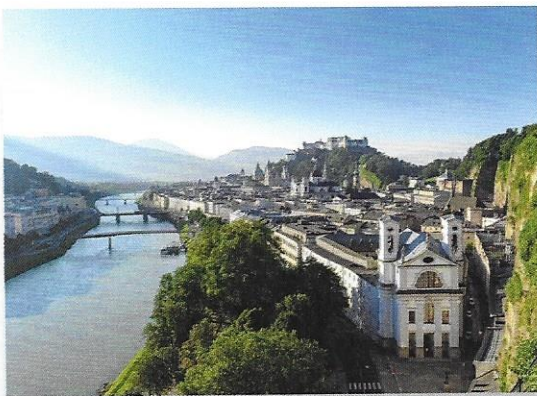

Salzburg mit Blick auf Festung

89351 5

© Günter Breittegger

4 005556 893515