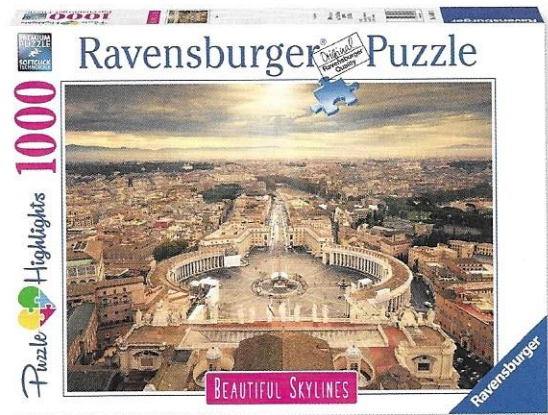

13968 2

4 005556 139682

Majestätischer Löwe
Majestic Lion
Majestueux lion

@pixie_cold

13981 1

4 005556 139811

FC Bayern Saison 2019/20

13997 2

© FC Bayern München

4 005556 139972

Puzzle Highlights BEAUTIFUL SKYLINES

Rome

14082 4

4 005556 140824

Puzzle Highlights BEAUTIFUL SKYLINES

San Francisco