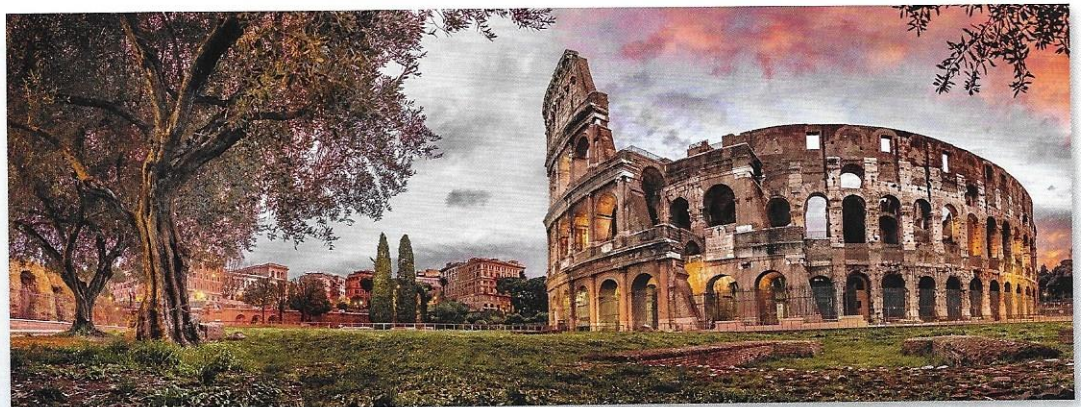

98 x 38 cm

37 x 27 x 5,5 cm

1000 Teile Panorama Puzzles

203