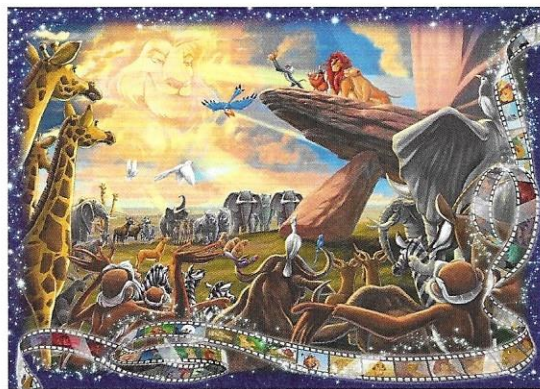

Der König der Löwen
The Lion King
Le Roi Lion

19747 7

4 005556 197477

© Disney www.disney.com

DEUTSCHLAND
COLLECTION