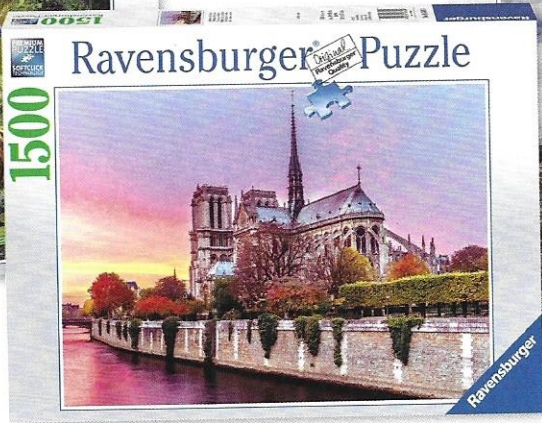

Gelini

15013 7

15014 4

© Jörg Zahradnick

15015 1

© Stefan Hefele
www.stefan-hefele.de

NEU

16000 6

80 x 60 cm

37 x 27 x 6 cm

1500 Teile Puzzles

231