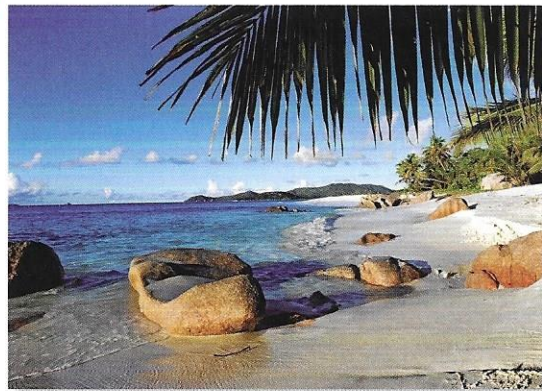

Unter Palmen
Under the Palms
Sous les palmiers

19018 8

ANNE STOKES

DEUTSCHLAND
COLLECTION