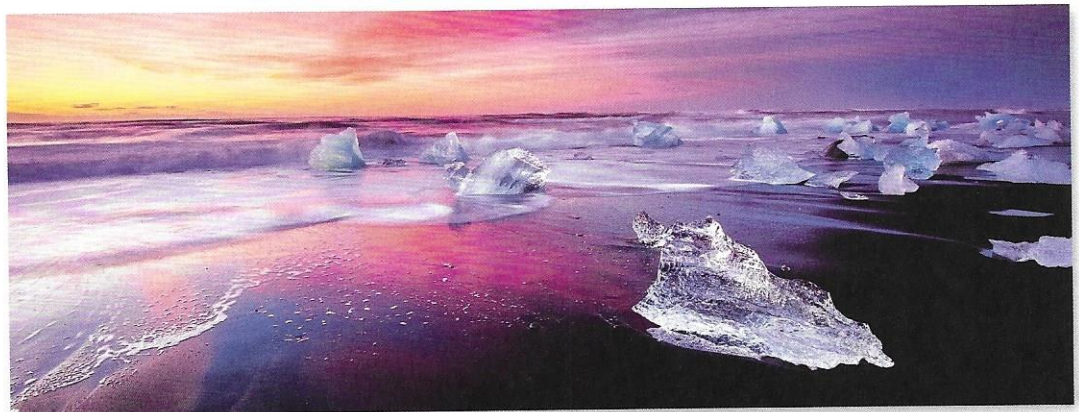

nature edition

98 x 38 cm

37 x 27 x 5,5 cm

1000 Teile Panorama Puzzles

203