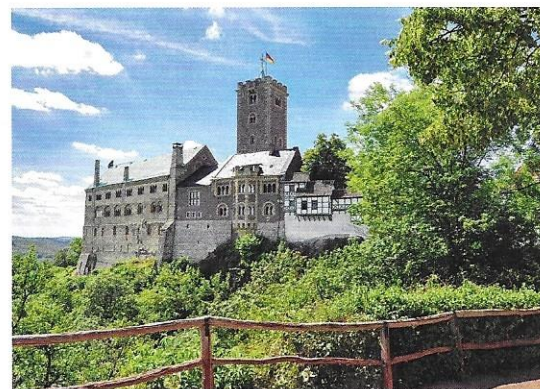

DEUTSCHLAND
COLLECTION

Koblenz, Deutsches Eck
German Corner, Koblenz
Coblence – le coin allemand

19782 8

4 005556 197828

DEUTSCHLAND
COLLECTION

Idyllische Wartburg
Idyllic Wartburg
Le château de Wartburg

19783 5