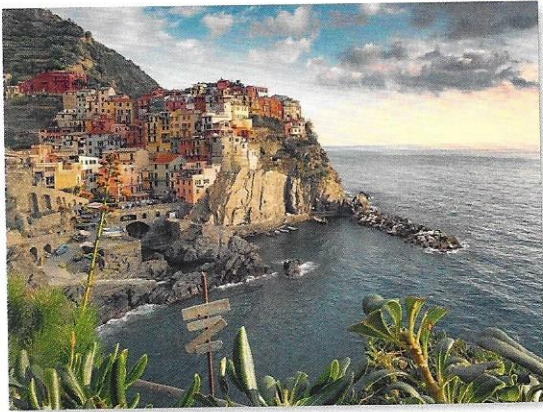

16000 6

80 x 60 cm

37 x 27 x 6 cm

1500 Teile Puzzles

231

Blick auf Cinque Terre
Cinque Terre Viewpoint
Vue sur les Cinq Terre

16227 7

4 005556 162277