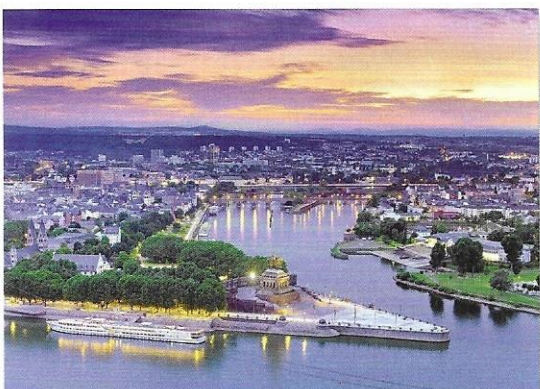

DEUTSCHLAND
COLLECTION

Koblenz, Deutsches Eck
German Corner, Koblenz
Coblence – le coin allemand

19782 8

4 005556 197828

DEUTSCHLAND
COLLECTION

Idyllische Wartburg
Idyllic Wartburg
Le château de Wartburg

19783 5