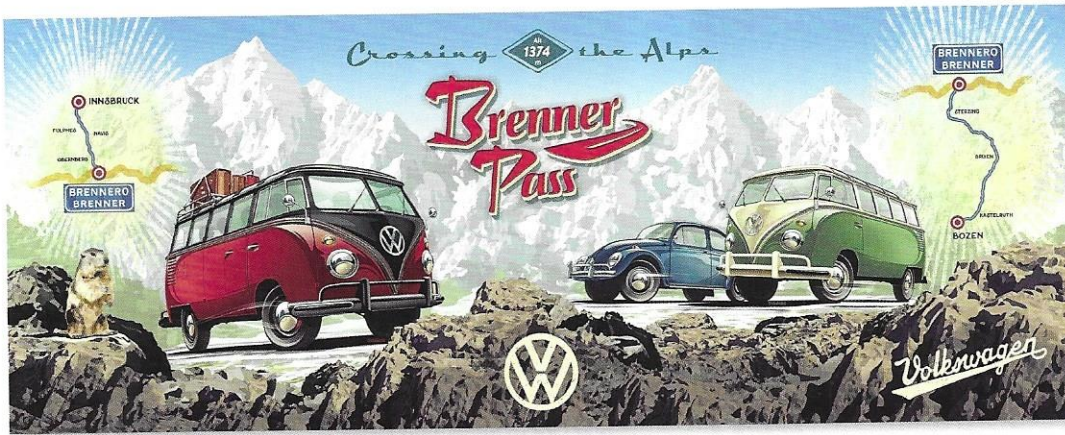

98 x 38 cm

37 x 27 x 5,5 cm

1000 Teile Panorama Puzzles

203

1000 PANORAMA

Mit dem VW Bulli über den Brenner

Cross the Alps with VW!

Traverser les Alpes en Combi VW

15102 8

1000 PANORAMA vertical

Ooh Lala

Ooh Lala
15103 5

San Francisco, Oakland Bay
Bridge bei Nacht
Oakland Bay Bridge at Dusk
San Francisco, le pont du
Oakland Bay, la nuit

15104 2

Disney Gruppenfoto
Group Photo
Photo de groupe Disney