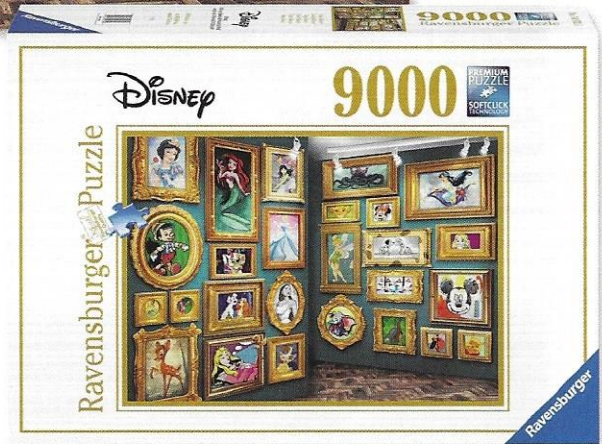

16706 7

© Disney
© Disney/Pixar
© Disney. Based on the „Winnie the Pooh“
works by A. A. Milne and E. H. Shepard.

98 x 75 cm

43 x 30 x 6 cm

2000 Teile Puzzles

237

Schlacht auf hoher See
 Battle on the High Sea
 Bataille en haute mer

13969 9

NEU

Atemberaubendes Hawaii
 Hawaiian Viewpoint
 Vue sur Hawaï

© Stefan Hefele
 www.stefan-hefele.de

16106 5

153 x 101 cm

43 x 30 x 7 cm

5000 Teile Puzzles

239

Disney Museum
Le musée Disney

© Disney www.disney.com

14973 5

192 x 138 cm

43 x 30 x 12 cm

9000 Teile Puzzles

40.320 Teile: Das größte Ravensburger Puzzle