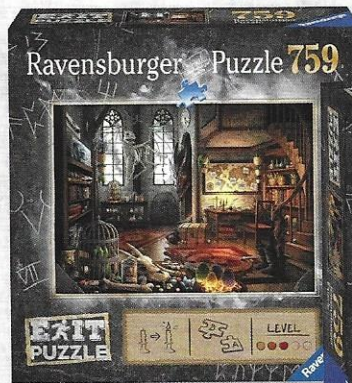

19954 9

 *In der Schweiz erhältlich unter
 19960 0 Escape Puzzle*

Exit 6
Im Vampirschloss
Vampire Castle
Dans le château du vampire

19955 6

 *In der Schweiz erhältlich unter
 19961 7 Escape Puzzle*

Three rocks in Cheow, Thailand
Three rocks in Cheow, Thailand
Lac de Cheow Lan, Thaïlande

13968 2

4 005556 139682

Majestätischer Löwe
Majestic Lion
Majestueux lion

@pixie_cold

13981 1

4 005556 139811

FC Bayern Saison 2019/20

13997 2