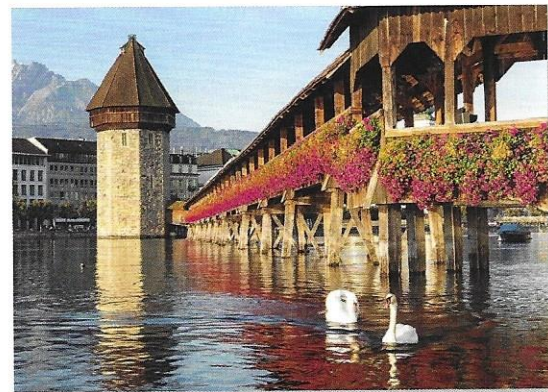

Luzern Kapellbrücke
Pont de la Chapelle, Lucerne
Ponte di Kappel, Lucerna

88722 4

4 005556 887224