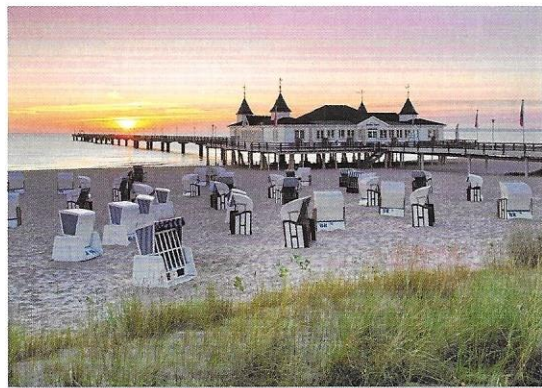

Ostseebad Ahlbeck, Usedom
Baltic Sea resort of Ahlbeck
Station balnéaire d'Ahlbeck,
île de Usedom

19112 3