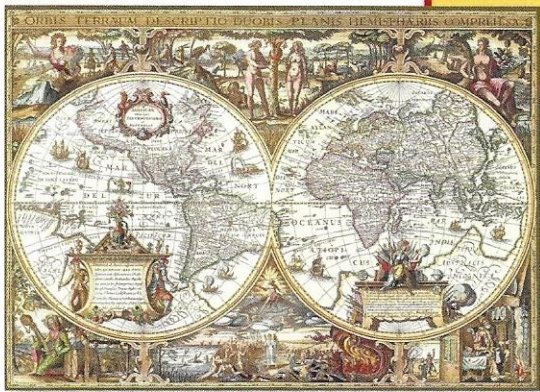

70 x 50 cm

37 x 27 x 5,5 cm

1000 Teile Puzzles

211

Holz-Veredelung
Wood Finish
Finition bois

Antike Weltkarte
Antique World Map
Carte du monde ancienne

19004 1

Unter Palmen
Under the Palms
Sous les palmiers