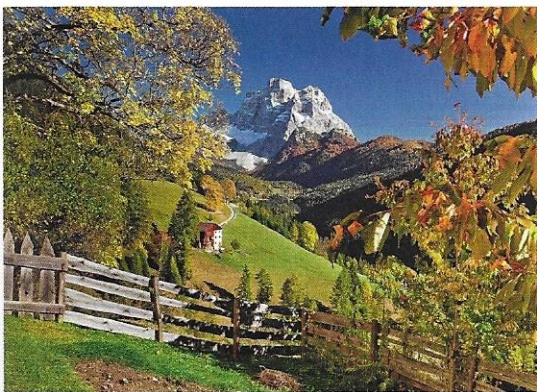

Monte Pelmo, Venetien, Italien
Mountains in Autumn
Monte Pelmo, Venise, Italie

19423 0

4 005556 194230